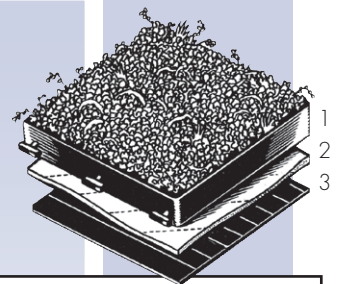

DIE TRÜMPFE VON DERBIGEDUM

- Die Pflanzen- und/oder Kiesbedeckung (siehe Abbildung) hält UV-Strahlen ab und erhöht so die Lebensdauer der DERBIGUM-Abdichtungsbahn.
- Ein „grünes“ Dach bietet wärmeisolierende Eigenschaften, welche die Wärmeübertragung begrenzen und vermindert den Regenwasserabfluss.
- DERBIGEDUM ist einfach zu verlegen und erfordert nur einen minimalen Wartungsaufwand.