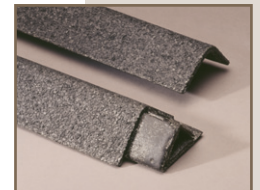

DERBILIST®

Wetterfeste Dachleisten für Steildächer

Produktbeschreibung

- ▶ DERBILIST ist eine farbige Dachleiste als Dreieckprofil mit Schiefergranulat.
- ▶ DERBILIST in Zusammenhang mit DERBICOLOR - Dichtungsbahnen gibt Steildächern einen anspruchsvollen "Metalldach-Look".
- ▶ In verschiedenen Farben erhältlich :

grün

hellgrau

hellbraun

Spezifische Eigenschaften

- ▶ Schöner Optik der Steildächer
- ▶ Gibt Dächern ein traditionelles Aussehen
- ▶ Ermöglicht moderne Kreationen
- ▶ Deckt ästhetisch die Überlappungen
- ▶ Deutlich verbesserte Schallsolierung als bei herkömmlichen Metall-Dachsystemen.
- ▶ Minimale Kosten für ein schönes und dauerhaftes Ergebnis.
- ▶ 100% wiederverwertbar.